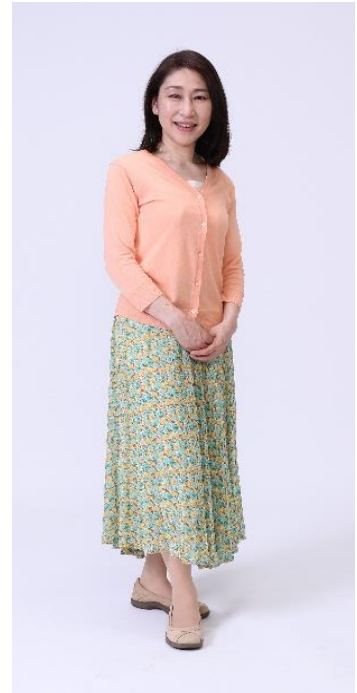

生年月日 1965年4月6日

出身地 東京都

身長159

頭回54.5

体重48

首回32

B 82

肩幅39

W 63

袖丈51

H 91

衿丈71

靴23.5

股下73.5

特技：フルーツ 水泳 聴音

養成所：1990～1991 劇団青年座付属養成所